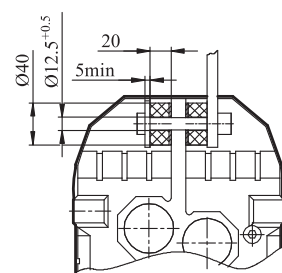

GF57

GFA57-T

GFA/GFH/GFV57

GFAZ/GFHZ/GFVZ57

GFF57

GFAF/GFHF/GFVF57

GFA/GFAZ/GFAF57输出轴

GFH/GFHZ/GFHF57输出轴

GFV/GFVZ/GFVF57输出轴

YE2电机机座号
Motor Size

	63	71	80	90S	90L	100	112M	132S
L	205	260	290	300	330	340	380	430
AC	120	145	170	190	190	195	230	260
AD	110	130	135	145	145	180	215	210