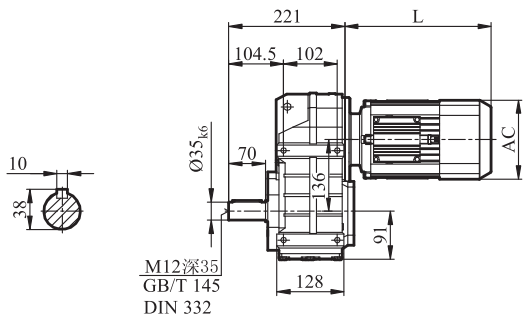

GF57

GFA57-T

GFA/GFH/GFV57

GFAZ/GFHZ/GFVZ57

GFF57

GFAF/GFHF/GFVF57

GFA/GFAZ/GFAF57输出轴

GFH/GFHZ/GFHF57输出轴

GFV/GFVZ/GFVF57输出轴

YE2电机机座号
Motor Size

	63	71	80	90S	90L	100	112M	132S
L	205	260	290	300	330	340	380	430
AC	120	145	170	190	190	195	230	260
AD	110	130	135	145	145	180	215	210