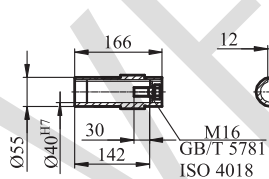

GF57

GFA57-T

GFA/GFH/GFV57

GFAZ/GFHZ/GFVZ57

GFF57

GFAF/GFHF/GFVF57

GFA/GFAZ/GFAF57输出轴

GFH/GFHZ/GFHF57输出轴

GFV/GFVZ/GFVF57输出轴

YE2电机机座号
Motor Size

	63	71	80	90S	90L	100	112M	132S
L	205	260	290	300	330	340	380	430
AC	120	145	170	190	190	195	230	260
AD	110	130	135	145	145	180	215	210