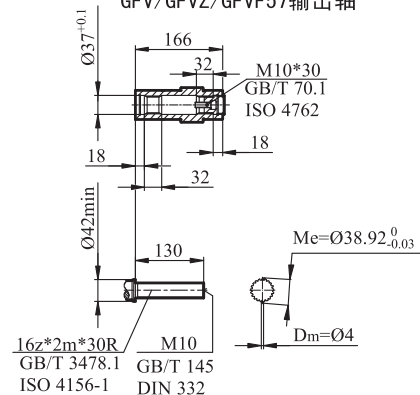

GF57

GFA57-T

GFA/GFH/GFV57

GFAZ/GFHZ/GFVZ57

GFF57

GFAF/GFHF/GFVF57

GFA/GFAZ/GFAF57输出轴

GFH/GFHZ/GFHF57输出轴

GFV/GFVZ/GFVF57输出轴

YE2电机机座号
Motor Size

	63	71	80	90S	90L	100	112M	132S
L	205	260	290	300	330	340	380	430
AC	120	145	170	190	190	195	230	260
AD	110	130	135	145	145	180	215	210