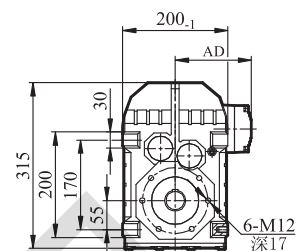

GF57

GFA57-T

GFA/GFH/GFV57

GFAZ/GFHZ/GFVZ57

GFF57

GFAF/GFHF/GFVF57

GFA/GFAZ/GFAF57输出轴

GFH/GFHZ/GFHF57输出轴

GFV/GFVZ/GFVF57输出轴

YE2电机机座号
Motor Size

	63	71	80	90S	90L	100	112M	132S
L	205	260	290	300	330	340	380	430
AC	120	145	170	190	190	195	230	260
AD	110	130	135	145	145	180	215	210