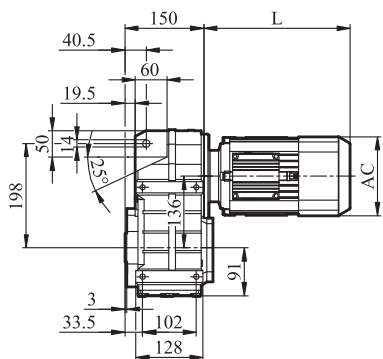

GF57

GFA57-T

GFA/GFH/GFV57

GFAZ/GFHZ/GFVZ57

GFF57

GFAF/GFHF/GFVF57

GFA/GFAZ/GFAF57输出轴

GFH/GFHZ/GFHF57输出轴

GFV/GFVZ/GFVF57输出轴

YE2电机机座号
Motor Size

	63	71	80	90S	90L	100	112M	132S
L	205	260	290	300	330	340	380	430
AC	120	145	170	190	190	195	230	260
AD	110	130	135	145	145	180	215	210