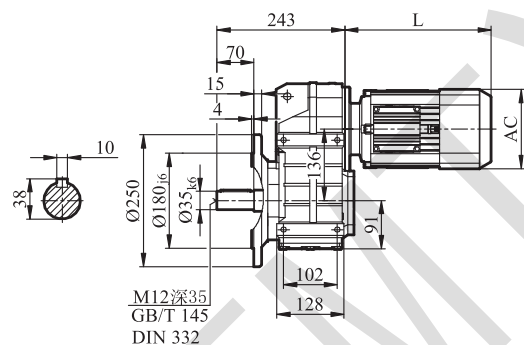

GF57

GFA57-T

GFA/GFH/GFV57

GFAZ/GFHZ/GFVZ57

GFF57

GFAF/GFHF/GFVF57

GFA/GFAZ/GFAF57输出轴

GFH/GFHZ/GFHF57输出轴

GFV/GFVZ/GFVF57输出轴

YE2电机机座号
Motor Size

	63	71	80	90S	90L	100	112M	132S
L	205	260	290	300	330	340	380	430
AC	120	145	170	190	190	195	230	260
AD	110	130	135	145	145	180	215	210