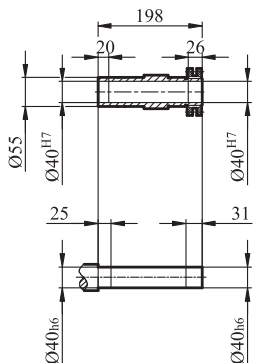

GF57

GFA57-T

GFA/GFH/GFV57

GFAZ/GFHZ/GFVZ57

GFF57

GFAF/GFHF/GFVF57

GFA/GFAZ/GFAF57输出轴

GFH/GFHZ/GFHF57输出轴

GFV/GFVZ/GFVF57输出轴

YE2电机机座号
Motor Size

	63	71	80	90S	90L	100	112M	132S
L	205	260	290	300	330	340	380	430
AC	120	145	170	190	190	195	230	260
AD	110	130	135	145	145	180	215	210