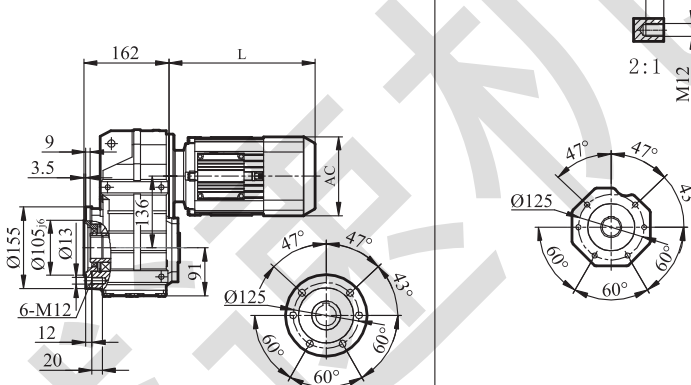

GF57

GFA57-T

GFA/GFH/GFV57

GFAZ/GFHZ/GFVZ57

GFF57

GFAF/GFHF/GFVF57

GFA/GFAZ/GFAF57输出轴

GFH/GFHZ/GFHF57输出轴

GFV/GFVZ/GFVF57输出轴

YE2电机机座号
Motor Size

	63	71	80	90S	90L	100	112M	132S
L	205	260	290	300	330	340	380	430
AC	120	145	170	190	190	195	230	260
AD	110	130	135	145	145	180	215	210