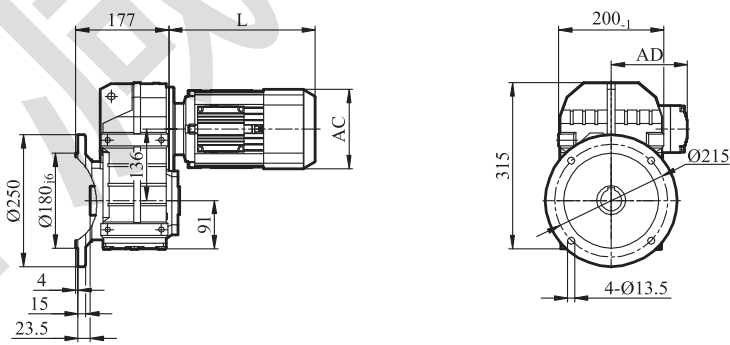

GF57

GFA57-T

GFA/GFH/GFV57

GFAZ/GFHZ/GFVZ57

GFF57

GFAF/GFHF/GFVF57

GFA/GFAZ/GFAF57输出轴

GFH/GFHZ/GFHF57输出轴

GFV/GFVZ/GFVF57输出轴

YE2电机机座号
Motor Size

	63	71	80	90S	90L	100	112M	132S
L	205	260	290	300	330	340	380	430
AC	120	145	170	190	190	195	230	260
AD	110	130	135	145	145	180	215	210